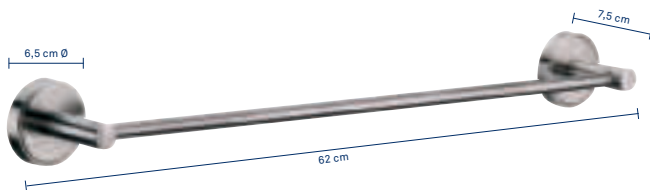

Handtuchstange

Towel rail · Porte-serviettes

1 4 8

21585 4025457215858