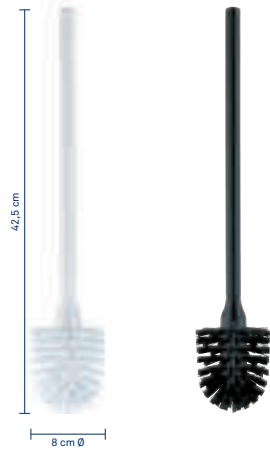

WC-Bürstenkopf	
Toilet brush head · Brosse WC de rechange	
1	6 48
Weiß · White · Blanc	
20140	4025457201400
Schwarz · Black · Noir	
20141	4025457201417

WC-Bürste	
WC-brush · Brosse WC	
1	6 36
Weiß · White · Blanc	
20142	4025457201424
Schwarz · Black · Noir	
20143	4025457201431