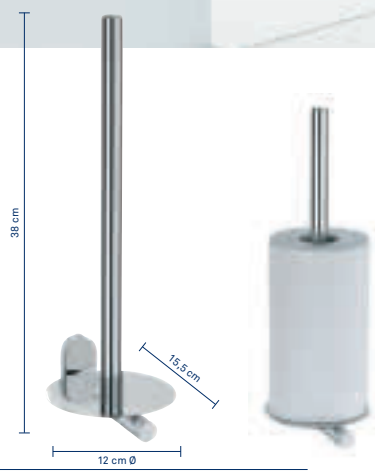

Toilettenpapierhalter
Toilet paper holder
Porte-rouleaux papier toilette

1 - 10 ■■
22721 4025457227219
Für 3 Rollen · For 3 rolls · Pour 3 rouleaux