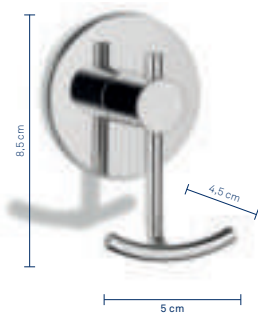

Faro

EDELSTAHL 18/10
Stainless steel • Inox

Handtuchstange
Towel rail · Porte-serviettes

1	4	8	☒
20155	4025457201554		

Halteplatten
Retaining plates
Support de fixation

1	6	96	
20157	4025457201578		

Doppelhaken
Double hook · Crochet double