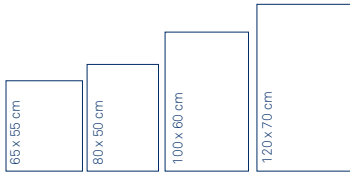

Badematte
Bathmat · Tapis de bain

- | | | | |
|----|-------------|--------|---|
| 1. | 65 x 55 cm | 1/-/12 | 📏 |
| 2. | 80 x 50 cm | 1/-/12 | 📏 |
| 3. | 100 x 60 cm | 1/-/8 | 📏 |
| 4. | 120 x 70 cm | 1/-/6 | 📏 |