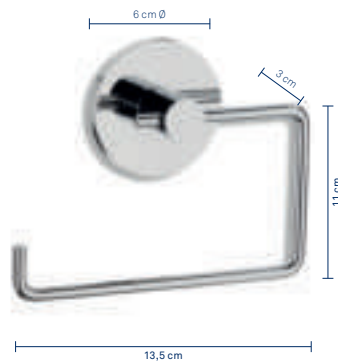

WC-Papierhalter
Toilet paper holder
Porte-rouleau papier toilette

1	4	24	☒
20153	4025457201530