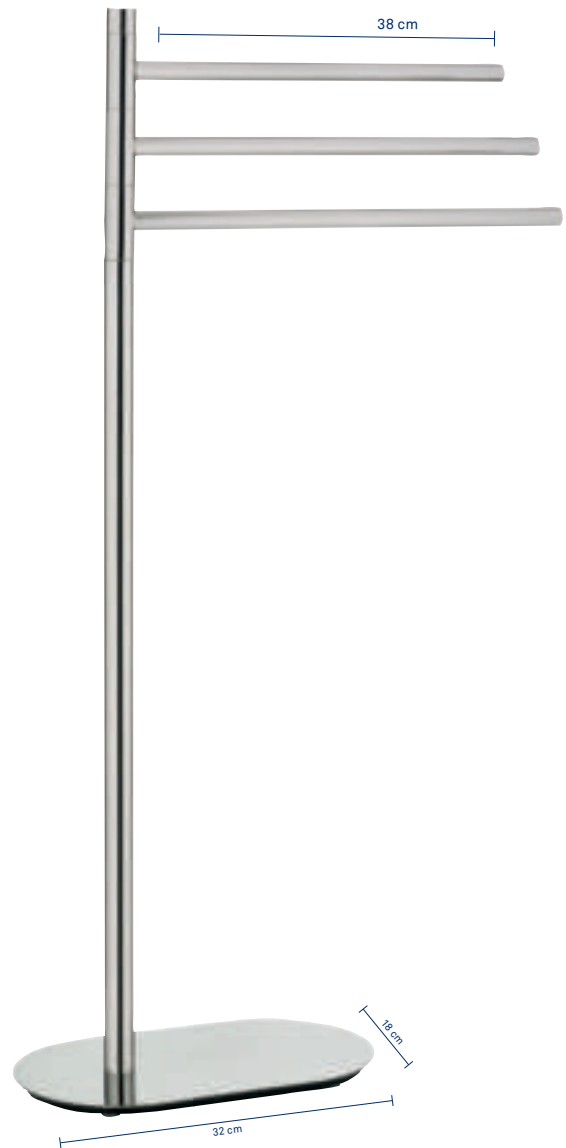

Handtuchhalter

Towel holder · Porte-serviettes

1 - 2

22699 4025457226991

H85 cm