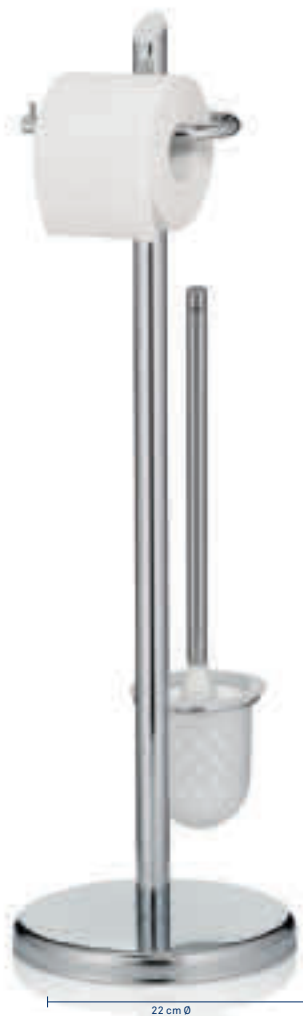

H76,5 cm

Handtuchhalter
 Towel holder · Porte-serviettes

1 - 2

22230 4025457222306

H92,5 cm

Ken

Metall verchromt · Glänzend / Metal chromed · Bright / Métal chromé · Brillant

Mit Ersatzrollenhalter.
With a spare toilet roll holder.
Avec porte-rouleaux de réserve.