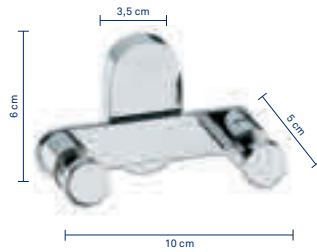

Lucido

EDELSTAHL 18/10
Stainless steel - Inox

1 - 20

22680 4025457226809

Doppelhaken
Double hook · Crochet double

1 - 20

22693 4025457226939