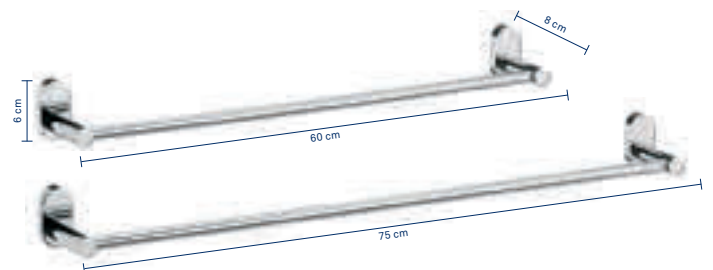

1 - 8 60,5 cm
22684 4025457226847
1 - 8 75,5 cm
22685 4025457226854

Handtuchstange
Towel rail · Porte-serviettes

1 - 10 60 cm
22682 4025457226823
1 - 10 75 cm
22683 4025457226830

Lucido

EDELSTAHL 18/10
Stainless steel - Inox