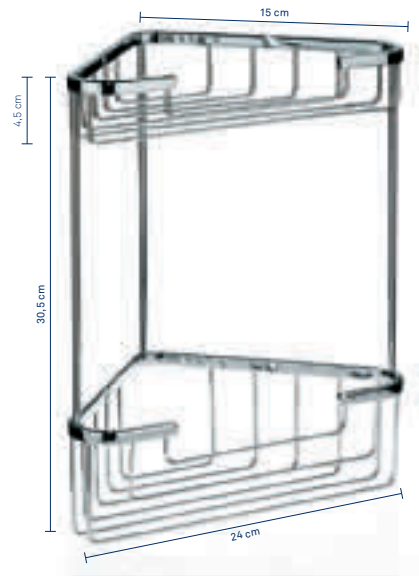

Eckregal

Corner rack · Etagère d'angle

1 - 6 ■■

21919 4025457219191

Brass – schön um die Ecke gedacht.

Sehr hochwertig verarbeitete Serie in Hochglanz.
Den Schrauben liegen Schraubenabdeckungen bei.
Zum Schrauben – Zubehör liegt bei.

Brass – with well-designed corner details.

High-gloss range with excellent workmanship.
Screws are provided with the screw covers.
For screw mounting – accessories are included.

Brass – étagère d'angle toute en élégance.

Série de très haute qualité finition brillante.
Des caches-vis sont fournis.
À visser ou coller – accessoires fournis.