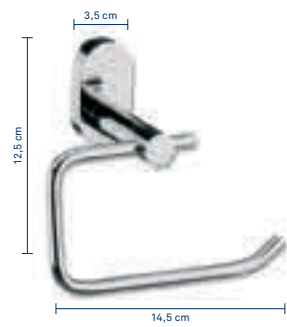

1 - 24

22678 4025457226786

Lucido

EDELSTAHL 18/10
Stainless steel - Inox

Montage
↔

WC-Papierhalter
Toilet paper holder
Porte-rouleau papier toilette

1 - 20 ■■
22681 4025457226816

Montage
↔