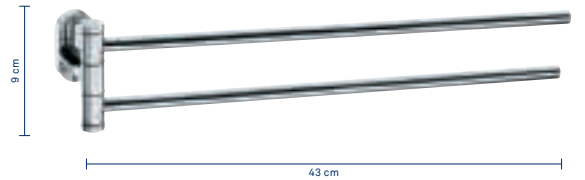

Handtuchhalter
Towel holder · Porte-serviettes

1 - 10
22694 4025457226946