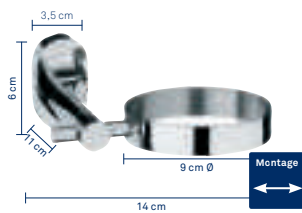

Föhnhalter
Hair dryer holder
Porte-sèche-cheveux

1 - 24

22678 4025457226786