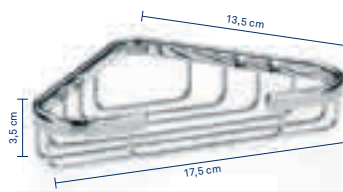

Eckablagekorb

Corner basket · Panier d'angle

1 - 12 ■■

21915 4025457219153