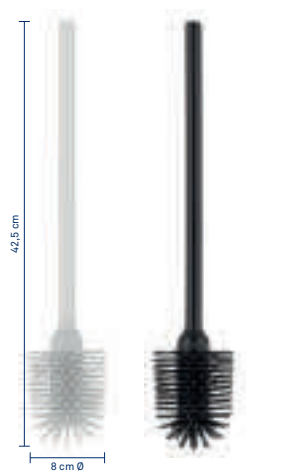

Flexible Borsten aus silikonähnlichem TPR
Flexible bristles made from silicone-like TPR
Poils flexibles en TPR de type silicone

WC-Bürste

WC-brush · Brosse WC

1 6 36

Hellgrau · Light grey · Gris clair

24308 4025457243080