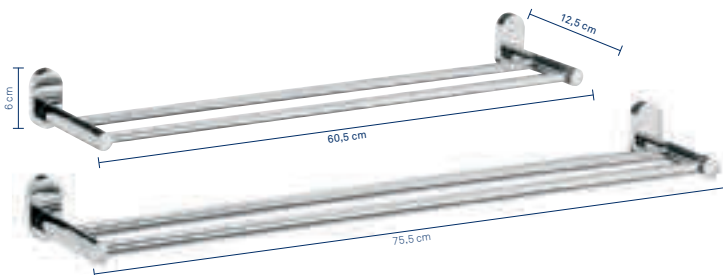

Handtuchstange
Towel rail · Porte-serviettes

1 - 8 60,5 cm
22684 4025457226847
1 - 8 75,5 cm
22685 4025457226854