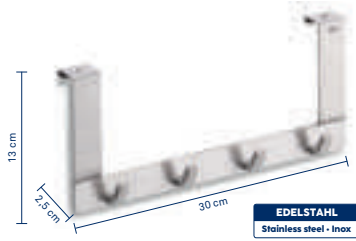

Door clothes hanger
Patère de porte

- 1 120

22227 4025457222276

1 Haken · Hook · Crochet

Türgarderobe

Door clothes hanger
Patère de porte

1 - 24

22228 4025457222283