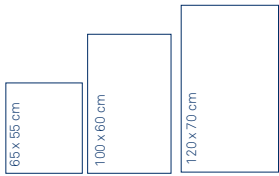

Lindano

100 % Baumwolle / 100 % Cotton / 100 % Coton

Badematte
Bathmat · Tapis de bain

1.	65 x 55 cm	1/-/12	II
2.	100 x 60 cm	1/-/8	II
3.	120 x 70 cm	1/-/6	II