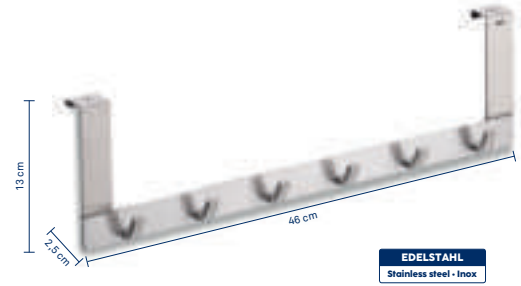

Türgarderobe

Door clothes hanger
Patère de porte

1 - 24

22229 4025457222290

6 Haken · Hooks · Crochets