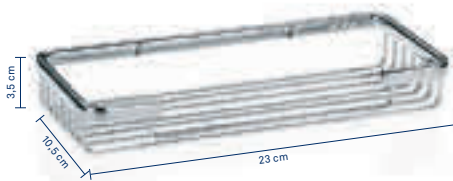

Brass

Messing verchromt / Brass chromed / Laiton chromé

Ablagekorb

Basket · Panier

1 - 12 ■■

21918 4025457219184

Eckablagekorb

Corner basket · Panier d'angle