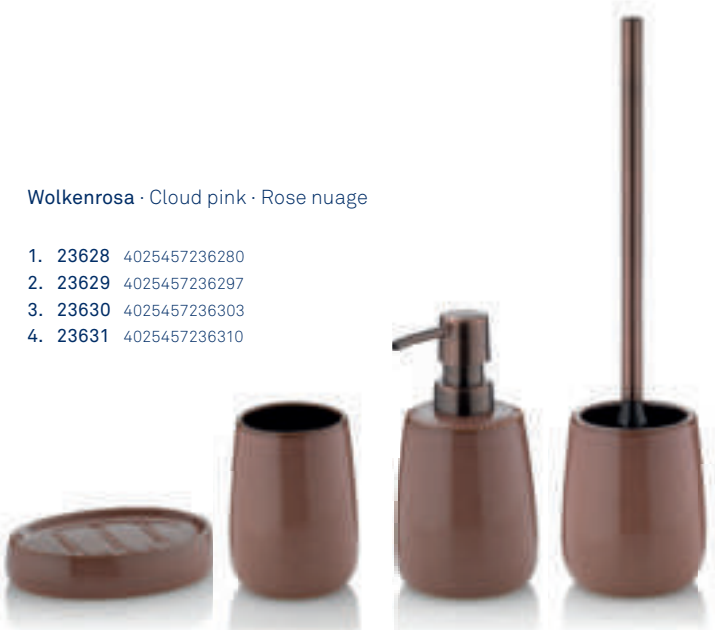

Wolkenrosa · Cloud pink · Rose nuage

1. **23628** 4025457236280
2. **23629** 4025457236297
3. **23630** 4025457236303
4. **23631** 4025457236310