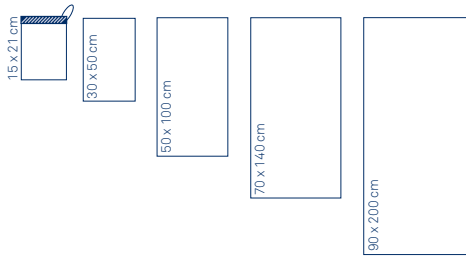

Leonora

100 % Baumwolle / 100 % Cotton / 100 % Coton

1. **Waschhandschuh** · Face cloth · Gant de toilette
  - /3*/120 15 x 21 cm

---

2. **Gästetuch** · Guest towel · Serviette d'invité
  - /3*/60 30 x 50 cm

---

3. **Handtuch** · Hand towel · Serviette de toilette
  1/-/24 50 x 100 cm

---

4. **Duschtuch** · Bath towel · Serviette de bain
  1/-/12 70 x 140 cm

5. **Saunatuch** · Sauna towel · Serviette de sauna
  1/-/6 90 x 200 cm

1. **23205** 4025457232053
2. **23206** 4025457232060
3. **23207** 4025457232077
4. **23208** 4025457232084
5. **23490** 4025457234903

1. **23413** 4025457234132
2. **23414** 4025457234149
3. **23415** 4025457234156
4. **23416** 4025457234163

1. **23420** 4025457234200
2. **23421** 4025457234217
3. **23422** 4025457234224
4. **23423** 4025457234231
5. **23491** 4025457234910

1. **23424** 4025457234248
2. **23425** 4025457234255
3. **23426** 4025457234262
4. **23427** 4025457234279

1. **24600** 4025457246005
2. **24601** 4025457246012
3. **24602** 4025457246029
4. **24603** 4025457246036

1. **23428** 4025457234286
2. **23429** 4025457234293
3. **23430** 4025457234309
4. **23431** 4025457234316

1. **24604** 4025457246043
2. **24605** 4025457246050
3. **24606** 4025457246067
4. **24607** 4025457246074

1. **23432** 4025457234323
2. **23433** 4025457234330
3. **23434** 4025457234347
4. **23435** 4025457234354

1. **23444** 4025457234446
2. **23445** 4025457234453
3. **23446** 4025457234460
4. **23447** 4025457234477

1. **24612** 4025457246128
2. **24613** 4025457246135
3. **24614** 4025457246142
4. **24615** 4025457246159

1. **23448** 4025457234484
2. **23449** 4025457234491
3. **23450** 4025457234507
4. **23451** 4025457234514
5. **23492** 4025457234927

1. **23452** 4025457234521
2. **23453** 4025457234538
3. **23454** 4025457234545
4. **23455** 4025457234552

1. **23456** 4025457234569
2. **23457** 4025457234576
3. **23458** 4025457234583
4. **23459** 4025457234590
5. **23493** 4025457234934

1. **23460** 4025457234606
2. **23461** 4025457234613
3. **23462** 4025457234620
4. **23463** 4025457234637

1. **24608** 4025457246081
2. **24609** 4025457246098
3. **24610** 4025457246104
4. **24611** 4025457246111

1. **23468** 4025457234682
2. **23469** 4025457234699
3. **23470** 4025457234705
4. **23471** 4025457234712