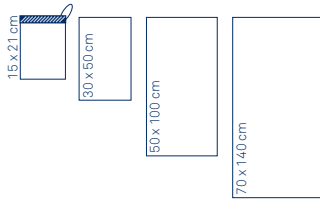

Ladessa

100 % Baumwolle / 100 % Cotton / 100 % Coton

- | | |
|----|---|
| 1. | Waschhandschuh · Face cloth · Gant de toilette |
| | - /3*/120 15 x 21 cm |
| 2. | Gästetuch · Guest towel · Serviette d'invité |
| | - /3*/60 30 x 50 cm |
| 3. | Handtuch · Hand towel · Serviette de toilette |
| | 1/-/24 50 x 100 cm |
| 4. | Duschtuch · Bath towel · Serviette de bain |
| | 1/-/12 70 x 140 cm |