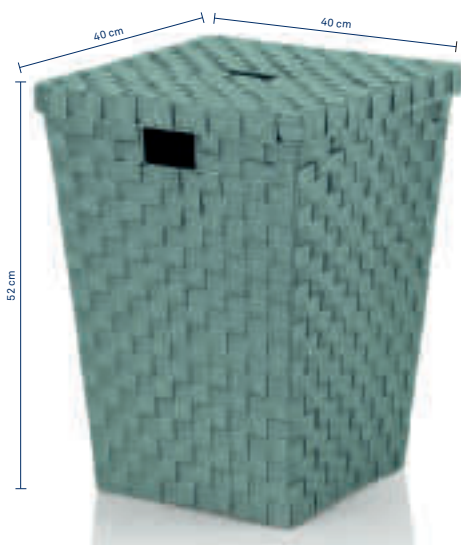

Silbergrau · Silver grey · Gris argent

Korb · Basket · Corbeille		
1	-	96 L23 / B15 / H6 cm
24566	4025457245664	

Korb · Basket · Corbeille		
1	-	24 L29,5 / B20,5 / H8,5 cm
24567	4025457245671	

3x

Korb-Set		
Basket set · Set corbeilles		
1	-	24
24568	4025457245688	
3-teilig · 3 pieces · 3 pièces		
1x L19,5 / B14 / H8,5 cm		
1x L21,5 / B16,5 / H8,5 cm		
1x L24 / B19 / H8,5 cm		