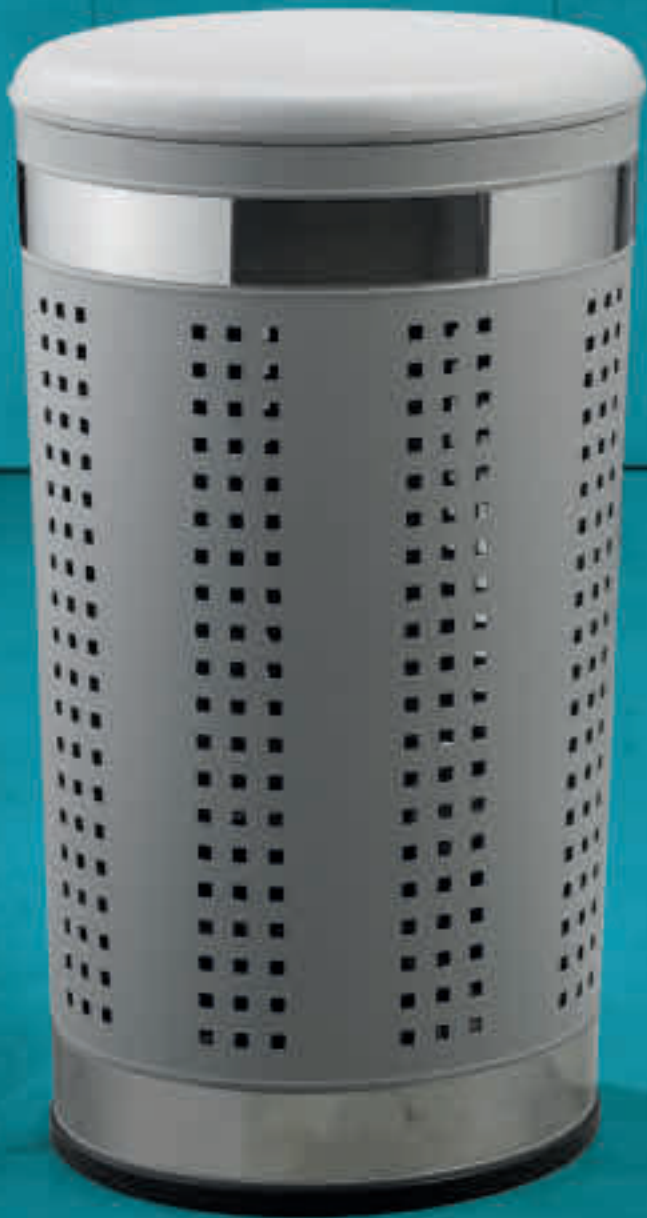

Sevilla – obendrauf bequem, innendrin praktisch.

Hier können Handtücher oder Schmutzwäsche ganz praktisch gesammelt werden, ohne dass sie schimmeln, da für Belüftung gesorgt ist. Den Platz, den Sevilla einnimmt, gibt er wieder zurück, in dem er als bequemer Hocker dient.

Sevilla – comfortable on top, practical inside.

Inside, towels or dirty laundry can be collected very practically, without them molding, as ventilation is provided. He returns the place that Sevilla occupies by serving as a comfortable stool.

Sevilla – confortable et pratique.

Le linge placé à l'intérieur ne se comprime pas et reste aéré. Il offre une fonction de tabouret avec son assise confortable.