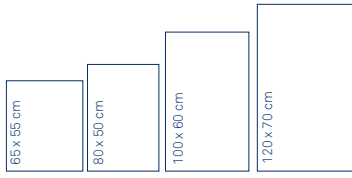

Ombre

100 % recyceltes Polyester / 100 % Recycled polyester / 100 % Polyester recyclé

Badematte
Bathmat · Tapis de bain

1.	65 x 55 cm	1/-/12	II
2.	80 x 50 cm	1/-/8	II
3.	100 x 60 cm	1/-/8	II
4.	120 x 70 cm	1/-/5	II