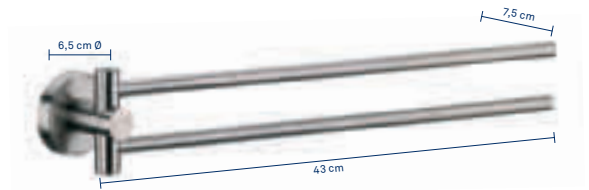

Handtuchhalter

Towel holder · Porte-serviettes

1 4 24

21586 4025457215865

Faro – schnell dran und Ordnung drin.

Dank der dünnen Montageplatten ist diese Serie sehr elegant.
Zum Kleben – Zubehör liegt bei.

Faro – quick mounting to create order.