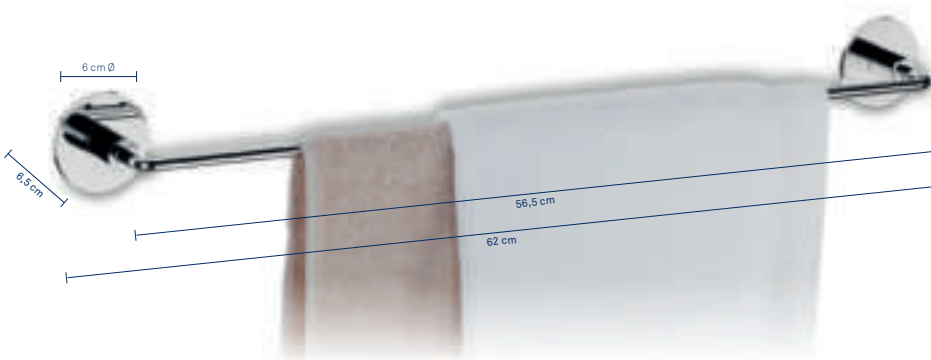

Faro

EDELSTAHL 18/10
Stainless steel • Inox

Handtuchstange
Towel rail · Porte-serviettes

1	4	8	☒
20155	4025457201554