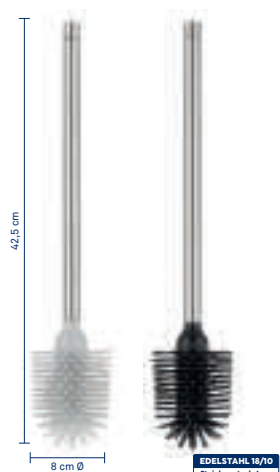

WC-Bürste

WC-brush · Brosse WC

1 6 36

Hellgrau · Light grey · Gris clair

24310 4025457243103

Schwarz · Black · Noir

24309 4025457243097

Matt · Matt · Mat

EDELSTAHL 18/10
Stainless steel · Inox

WC-Bürstenkopf

Toilet brush head · Brosse WC de rechange

1 6 48

Hellgrau · Light grey · Gris clair

24306 4025457243066

Schwarz · Black · Noir

24305 4025457243059