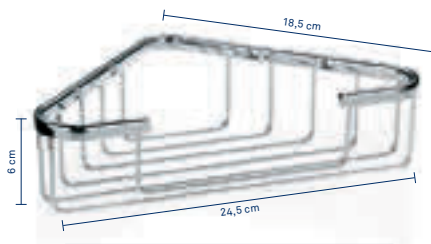

Eckablagekorb

Corner basket · Panier d'angle

1 - 12 ■■

21916 4025457219160