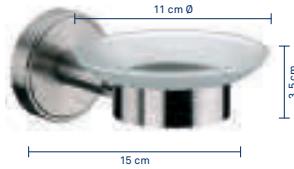

Seifenschale

Soap dish · Porte-savon

1 4 24

21581 4025457215810

Schale: Glas satiniert
Bowl: Glass satined
Coupe: Verre satiné