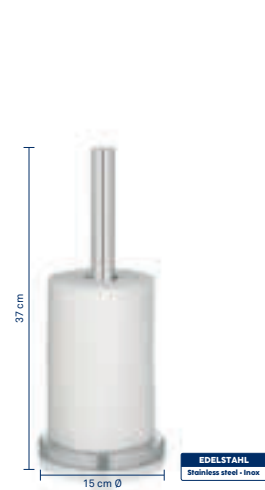

Toilettenpapierhalter Carta
Toilet paper holder
Réserve papier toilette

1	-	8	■
22827	4025457228278		
Für 3 Rollen · For 3 rolls · Pour 3 rouleaux			
Matt · Matt · Mat